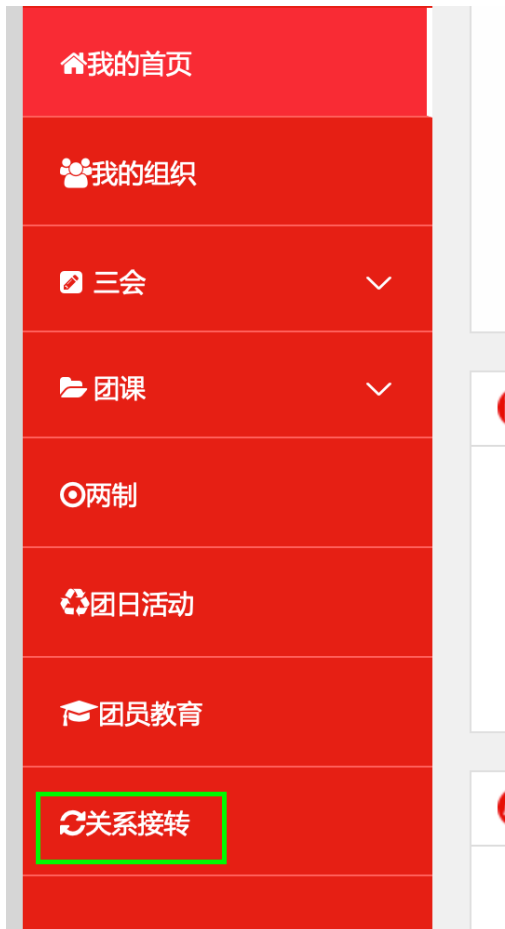

重置密码

身份证号码	____
新密码	8-32个字符,至少包含数字、字母字符2种组合
确认新密码	8-32个字符,至少包含数字、字母字符2种组合
重置密码验证码	重置密码验证码由所在团组织管理员发出
验证码	____ yAn b
返回	重置 提交

忘记密码可以在本页面重置密码,重置密码需要组织管理员提供的重置密码验证码。

2

" "